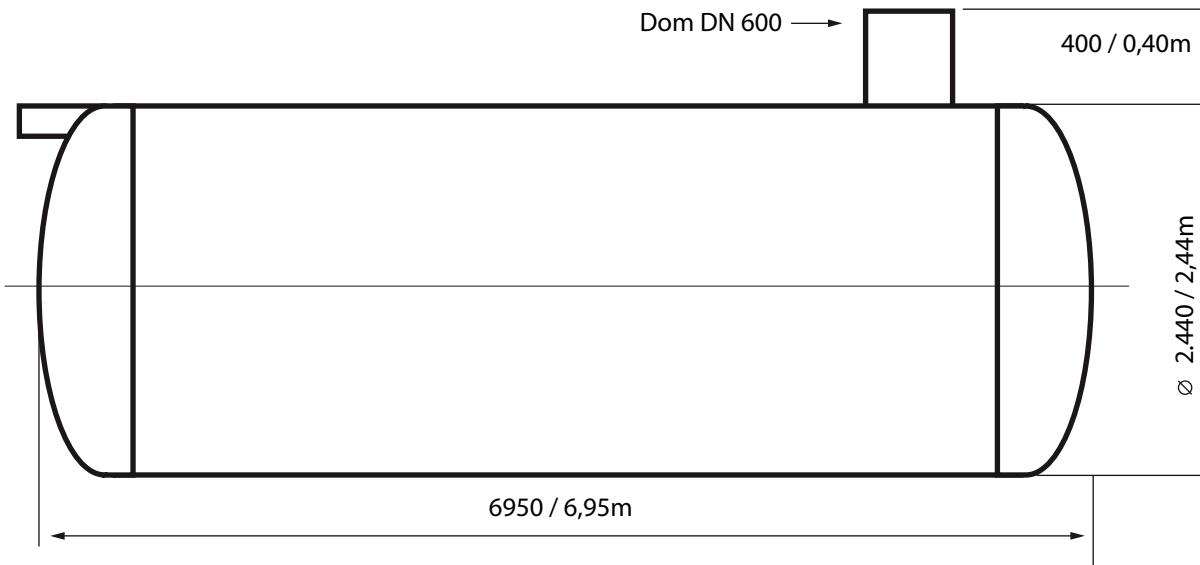

# GFK-Tank

**Maßstab 1: 50**

Bezeichnung	Füllvolumen	Länge	Gewicht	Dom
<b>GFK30.0</b> (Art-Nr:11.7)	<b>30m<sup>3</sup></b>	<b>6950mm/6,95m</b>	<b>3600 kg</b>	Ø <b>DN600</b> Länge: <b>400 / 0,40m</b>
<b>Befahrbarkeitsklasse Tankkorpus:</b> LKW befahrbar		<b>max. mögliche Erddeckung auf Behälterkorpus:</b> 1300		