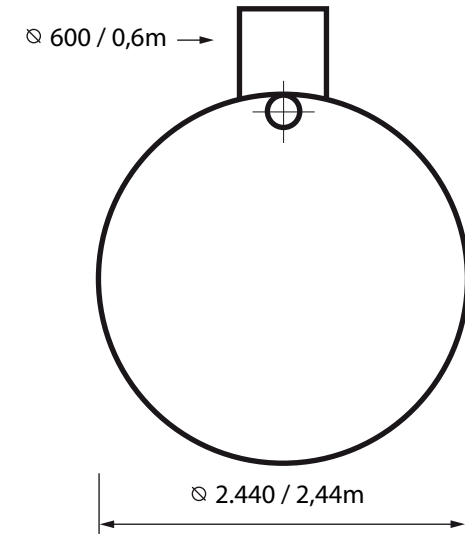

# GFK-Tank

**Maßstab 1: 50**

Bezeichnung	Füllvolumen	Länge	Gewicht	Dom
<b>GFK30.0</b> (Art-Nr:11.7)	<b>30m<sup>3</sup></b>	<b>6950mm/6,95m</b>	<b>3600 kg</b>	Ø <b>DN600</b> Länge: <b>400 / 0,40m</b>
<b>Befahrbarkeitsklasse Tankkorpus:</b> LKW befahrbar		<b>max. mögliche Erddeckung auf Behälterkorpus:</b> 1300		