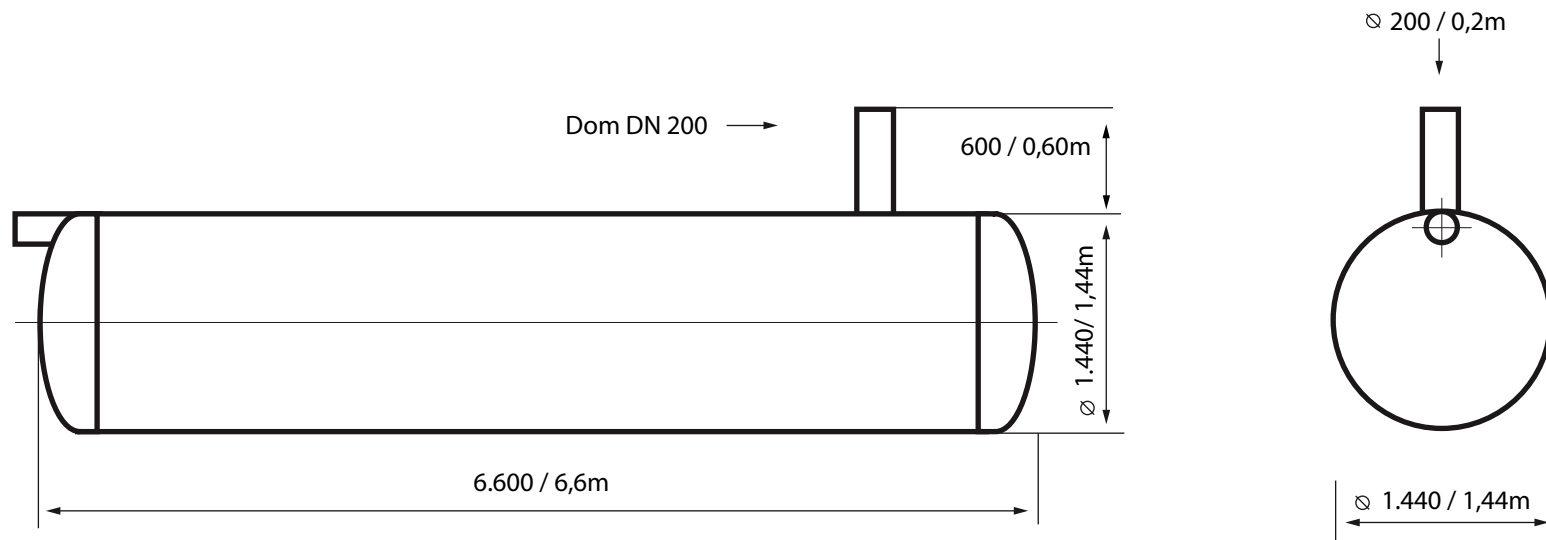

# GFK-Tank

**Maßstab 1: 50**

Bezeichnung	Füllvolumen	Länge	Gewicht	Dom
<b>GFK9.6</b> (Art-Nr. 9.1)	<b>9,6 m<sup>3</sup></b>	<b>6600mm/6,6m</b>	<b>1140 kg</b>	$\varnothing$ <b>DN200</b> Länge: <b>600/0,60m</b>
<b>Befahrbarkeitsklasse Tankkorpus: LKW befahrbar</b>		<b>max. mögliche Erddeckung auf Behälterkorpus: 1300</b>		